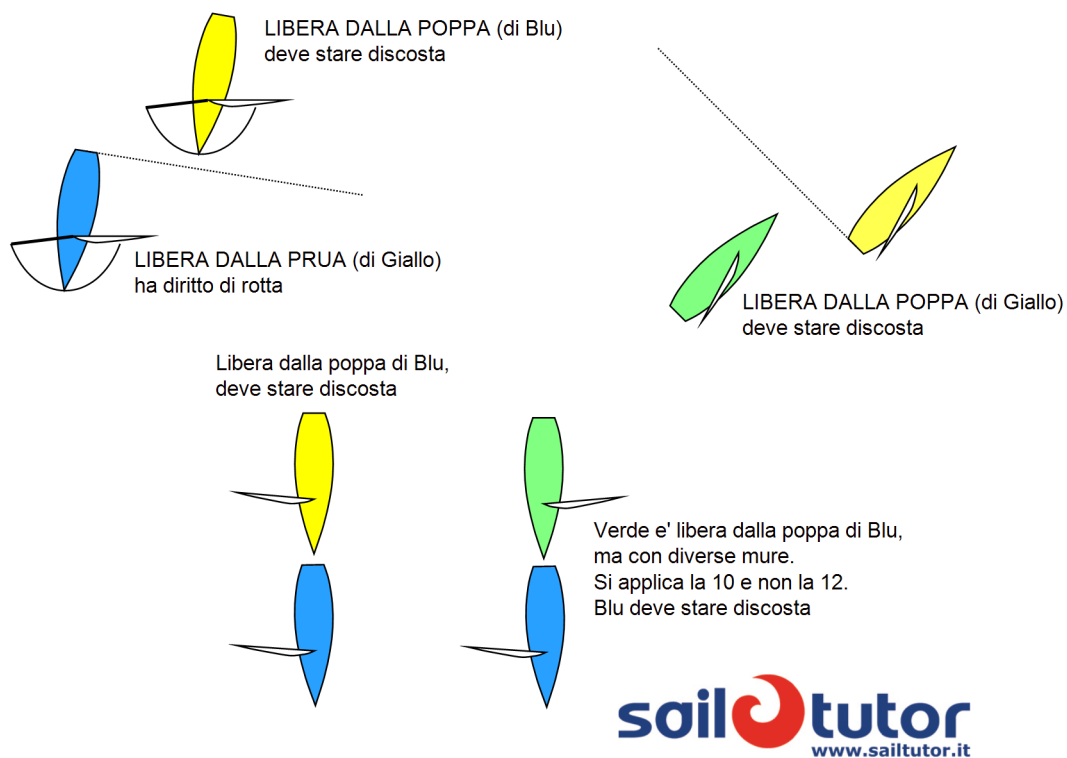

Date: 15/01/2013

Ref saved: 12 (1)

Author: Marco FRASCHINI

Email: www.sailtutor.it

Situation:

Rules:

Description: RRS 2013-2016

Copy of TSS software registered to Marco FRASCHINI

12 SULLE STESSE MURE, NON INGAGGIATE

Quando le barche sono sulle stesse mure e non ingaggiate, una barca libera dalla poppa deve tenersi discosta da una barca libera dalla prua.