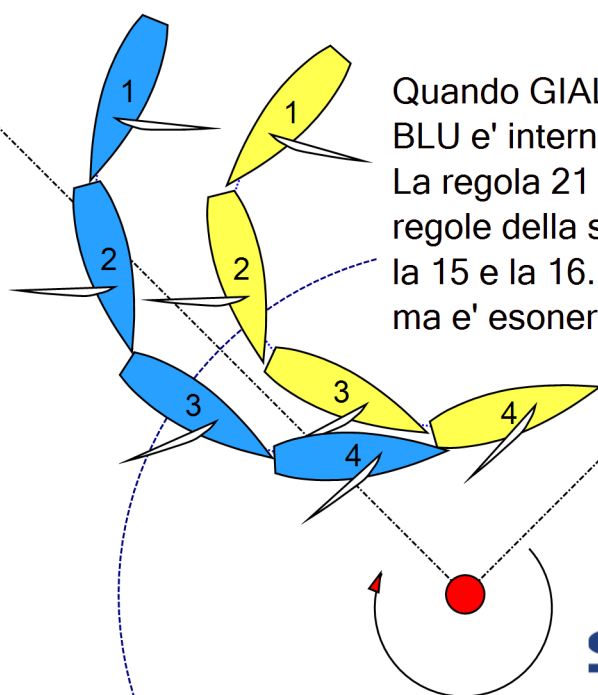

Date: 16/01/2013

Ref saved: 21 (2)

Author: Marco FRASCHINI

Email: www.sailtutor.it

Situation:

Rules:

Description: RRS 2013-16

Copy of TSS software registered to Marco FRASCHINI

Quando GIALLO entra nella zona, BLU e' interna, ed ha diritto a spazio in boa. La regola 21 esonera BLU se infrangesse regole della sezione A (10,11,12,13), ed anche la 15 e la 16. BLU infrange la 16, ma e' esonerata per la regola 21. Penalita' a GIALLO

soiltutor
www.sailtutor.it

21 Esoneri

Quando una barca sta navigando entro i limiti dello spazio o spazio alla boa cui ha diritto in base ad una regola della Sezione C, essa deve essere esonerata qualora, in un incidente con una barca che deve concederle spazio o spazio alla boa,

- (a) essa infranga una regola della Sezione A, la regola 15 o la regola 16, oppure
- (b) essa sia stata costretta ad infrangere la regola 31.