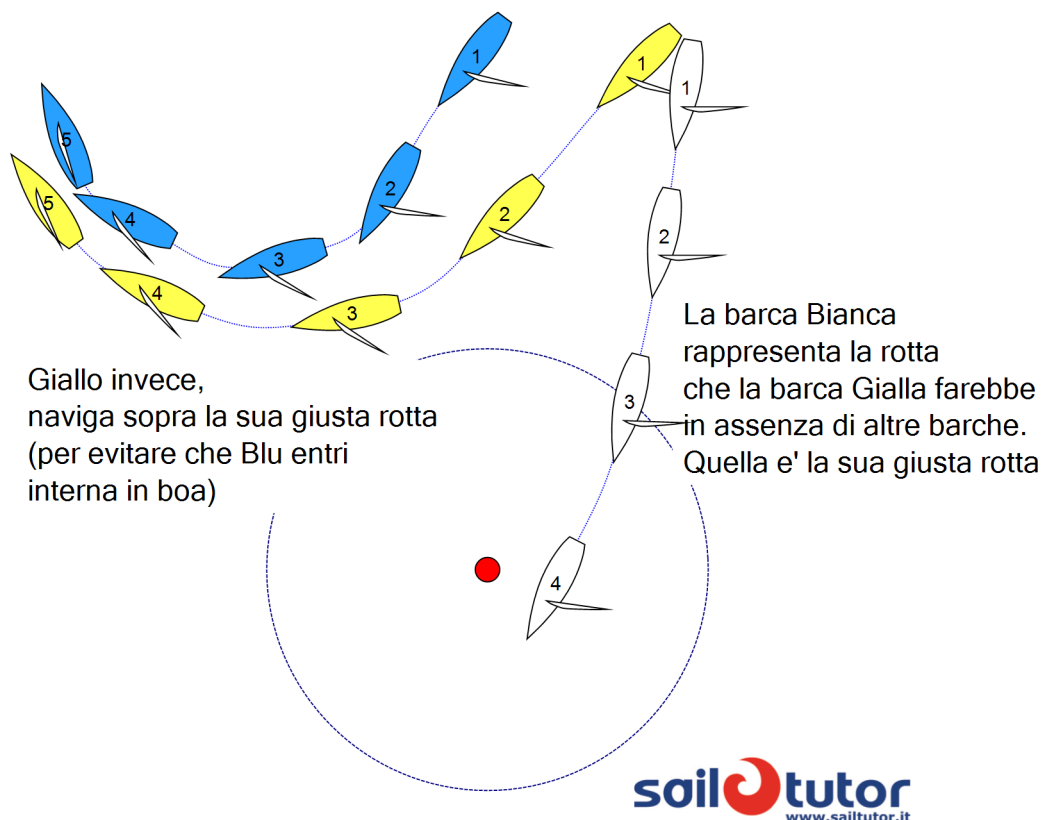

Date: 13/01/2013
Author: Marco FRASCHINI
Situation: Finishing line
Description: RRS 2013-2016

Ref saved: def giustarotta (1)
Email: www.sailtutor.it
Rules:

Copy of TSS software registered to Marco FRASCHINI

Giusta rotta

Una rotta che una barca vorrebbe seguire per arrivare più presto possibile in assenza di altre imbarcazioni alle quali ci si riferisce nella regola usando questo termine. Una barca non ha giusta rotta prima del suo segnale di partenza